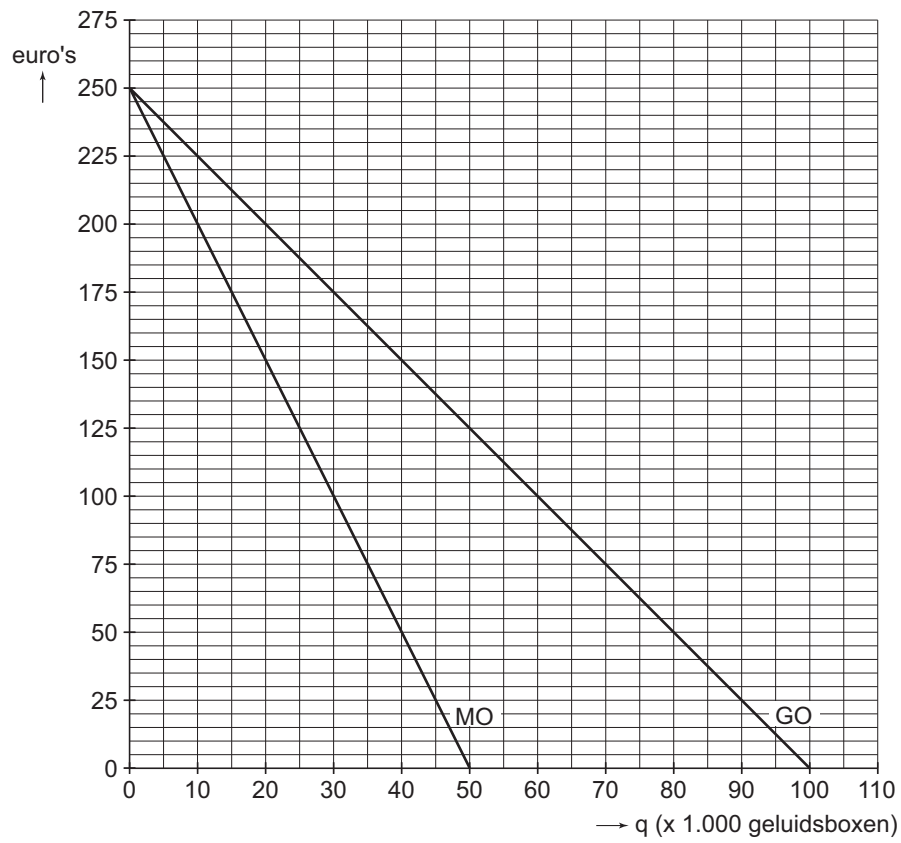

economie 1,2

Examen VWO 2006

Examennummer

Tijdvak 2
Woensdag 21 juni
13.30 – 16.30 uur

.....

Naam

.....

Vraag 10

personele inkomensverdeling

Vraag 18

Einde